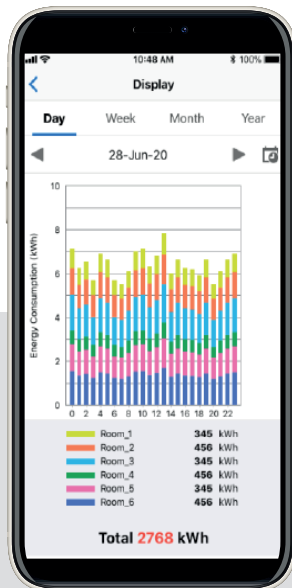

Download on the
App Store

ANDROID APP ON
Google play

1. Enerji tüketimi izleme
   - Akıllı ses kontrolü işlevleri
2. **Google Home Assistant ve
   Amazon Alexa ile uyumludur**

works with the
Google Assistant

WORKS WITH
amazon alexa